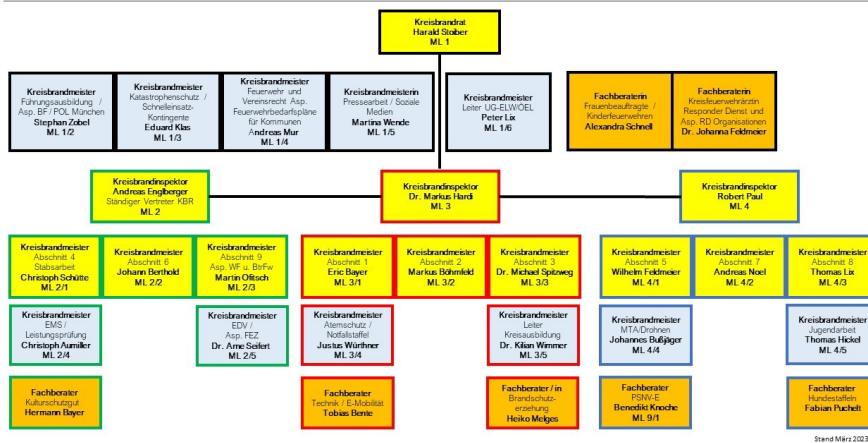

Kreisfeuerwehrtag am 13.05.2023

in der Grundschule Deisenhofen

**Kreisfeuerwehrverband
München e.V.**

**Kreisbrandinspektion
Landkreis München**

Jahresbericht

2022

Herausgeber | Kreisbrandinspektion Landkreis München | Öffentlichkeitsarbeit

Verantwortlich | Kreisbrandrat Harald Stoiber

E-Mail: presse@kbi-muenchen.de

Daten – Zahlen – Fakten zum Stand 31.12.2022

Einwohner im Landkreis München zum 31.09.2022:	355.451
Fläche des Kreisgebietes:	667,24 km ²
Anzahl Gemeinden und Städte im Landkreis München:	29

Mitglieder in der Kreisbrandinspektion Landkreis München

Organigramm

Kreisbrandinspektion
Landkreis München

Weitere
Informationen auf
unserer
Homepage
[www.kfv-
muenchen.de](http://www.kfv-muenchen.de)

Anzahl Feuerwehren